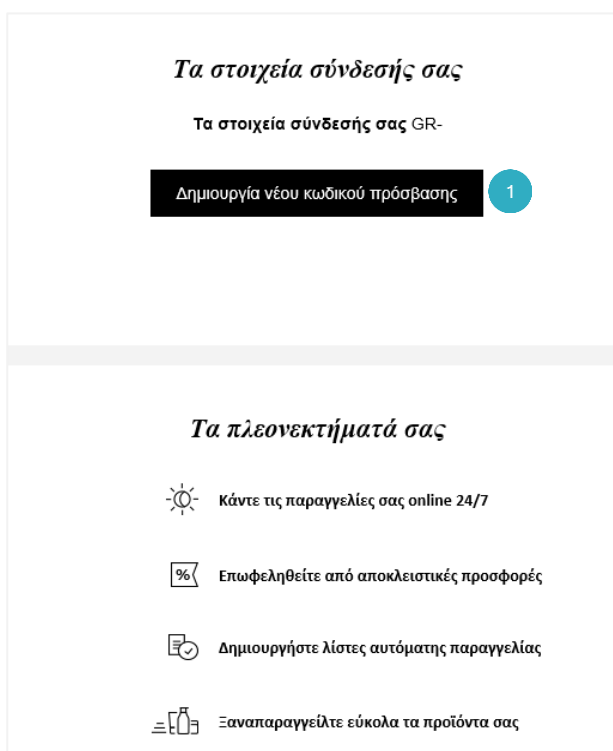

L'ORÉAL 
DERMATOLOGICAL BEAUTY PARTNER SHOP

ΟΔΗΓΟΣ ΧΡΗΣΤΗ

Πώς να συνδεθείτε στο
**L'Oréal Dermatological Beauty
Partner Shop**

Πώς να συνδεθείτε

Είστε πελάτες της LDB και λάβατε τον λογαριασμό σας για το L'Oréal Dermatological Beauty Partner Shop μέσω email, αλλά πρέπει να δημιουργήσετε τον κωδικό πρόσβασής σας.

Λάβατε ένα email καλωσορίσματος που περιλαμβάνει τον αριθμό λογαριασμού χρήστη και έναν σύνδεσμο για να δημιουργήσετε τον δικό σας κωδικό πρόσβασης. Ο σύνδεσμος ισχύει μόνο για 24 ώρες οπότε θα πρέπει να κάνετε κλικ σε αυτόν (1) και να ακολουθήσετε τη διαδικασία επαναφοράς του κωδικού πρόσβασης.